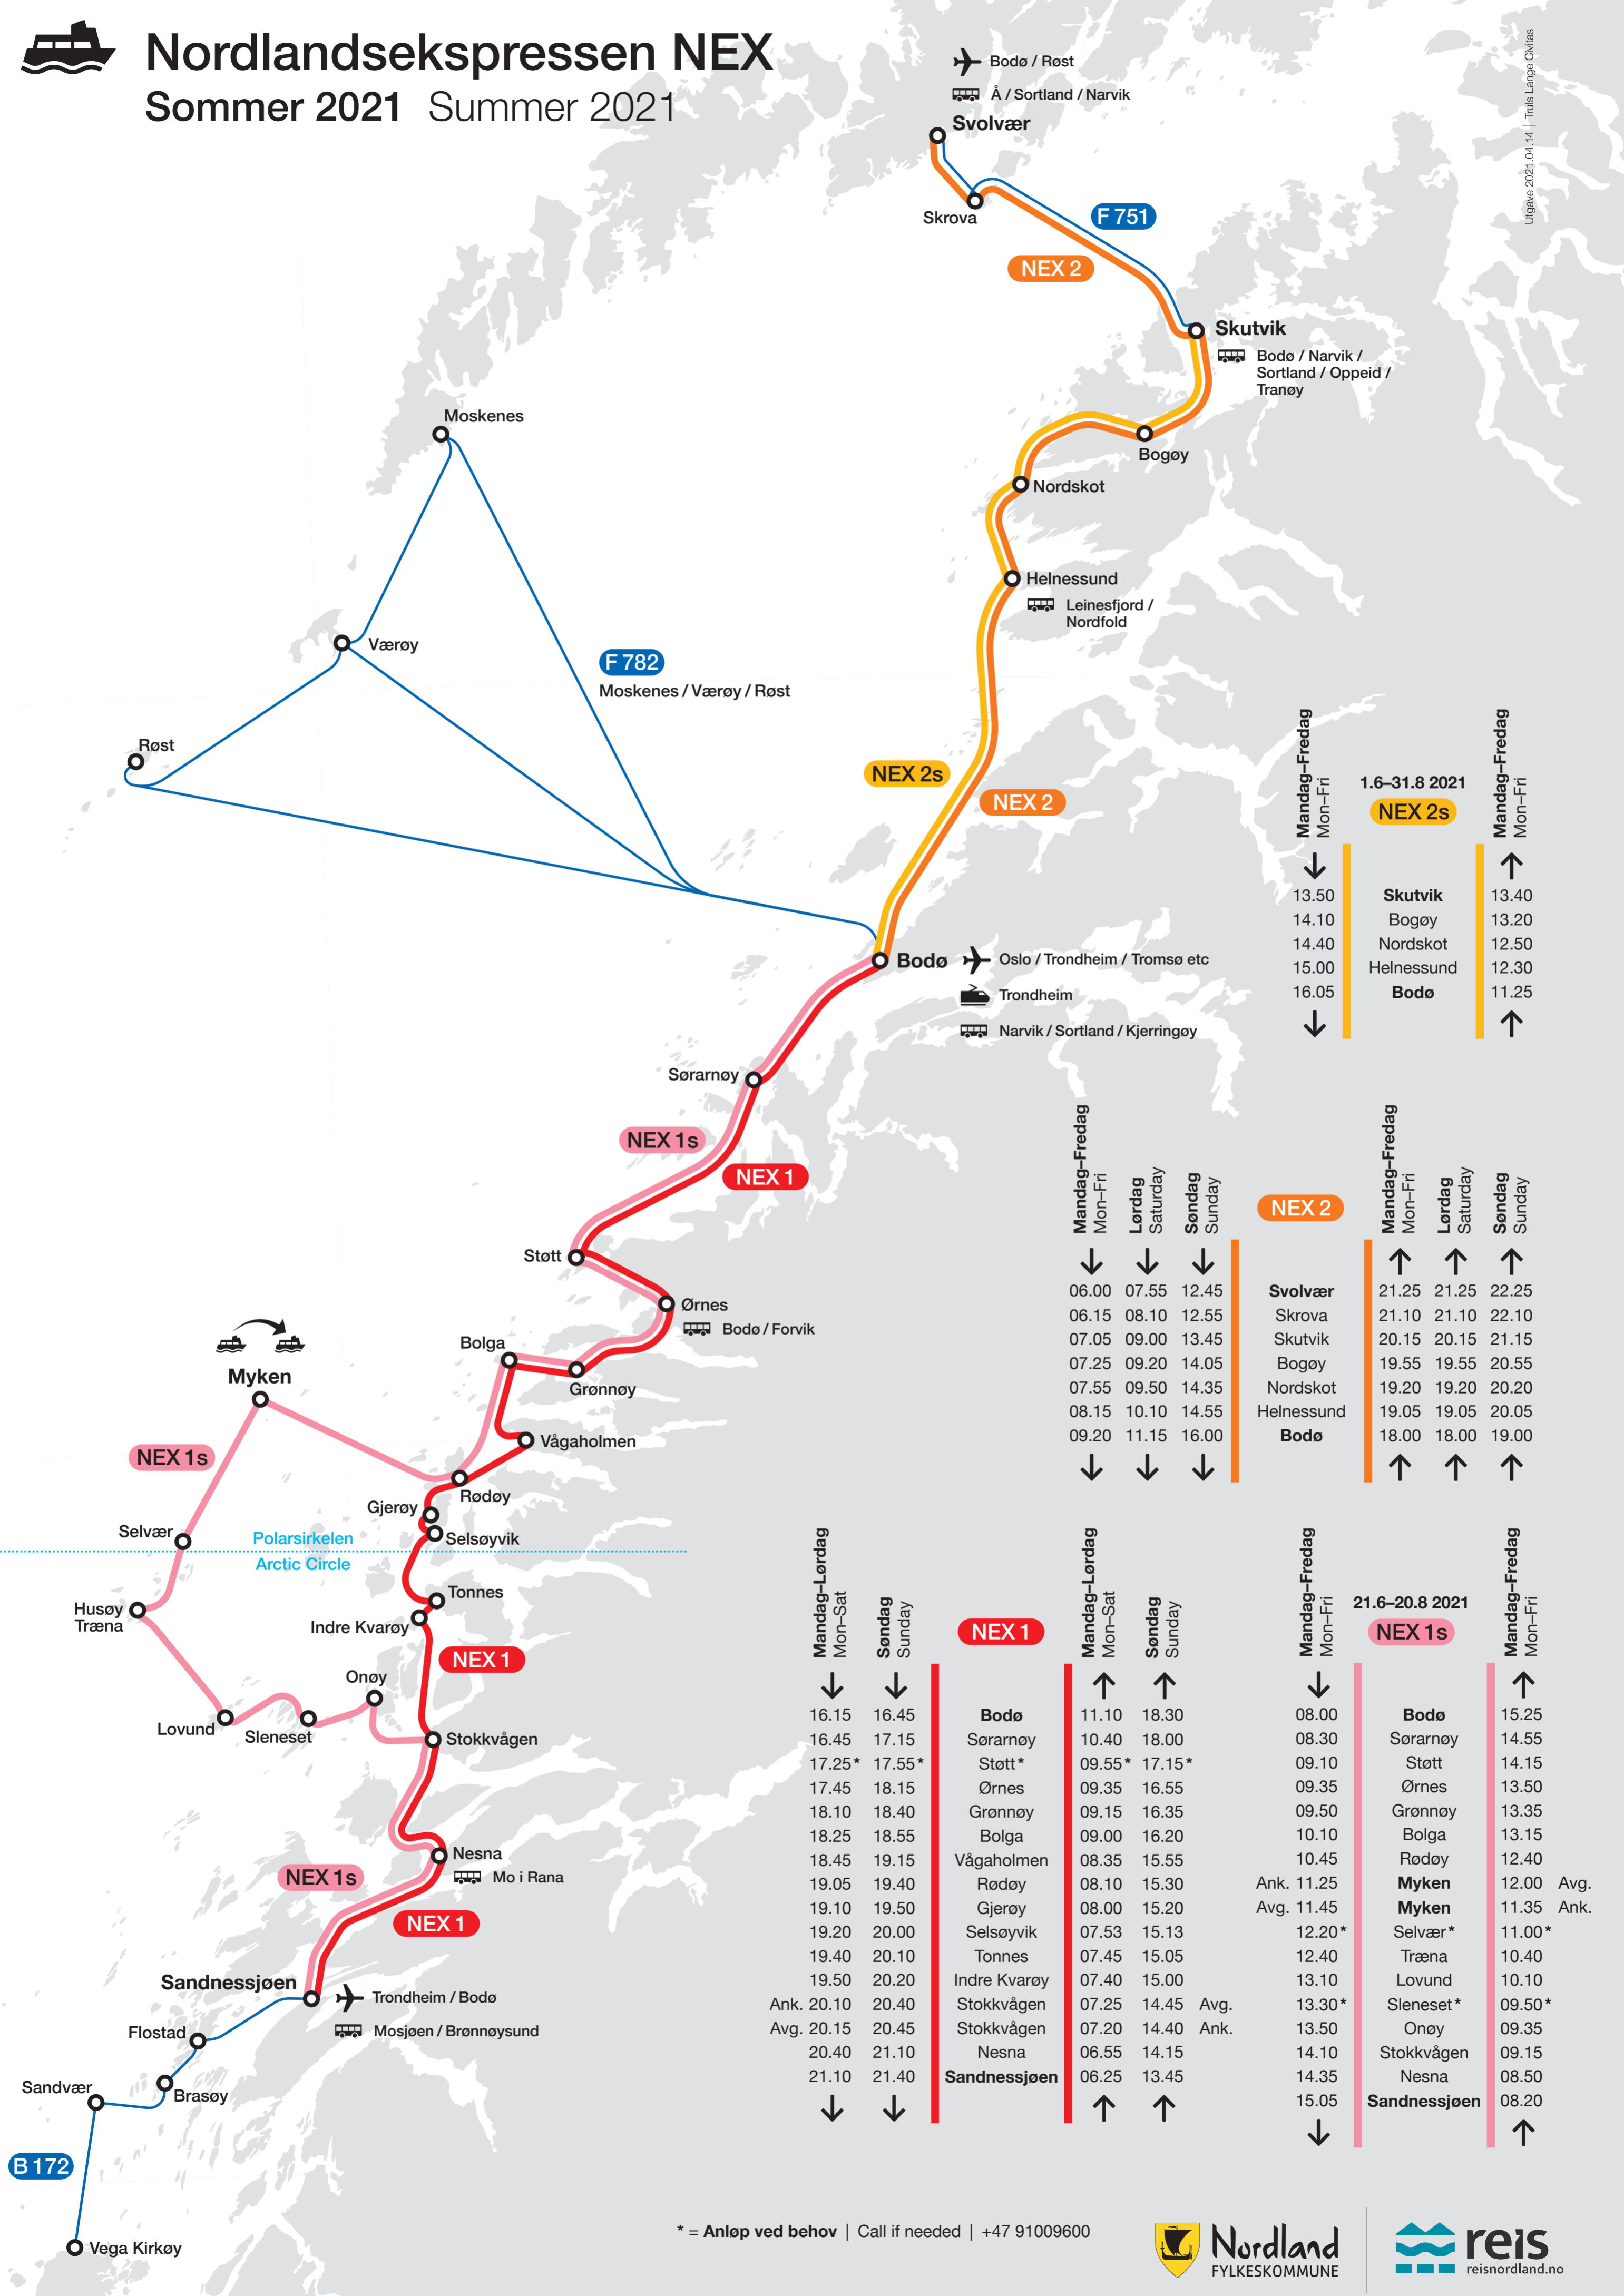

Nordlandsekspressen NEX

Sommer 2021 Summer 2021

Utgave 2021.04.14 | Truls Løngren Civitas

Mandag-Fredag Mon-Fri	1.6-31.8 2021 NEX 2s	Mandag-Fredag Mon-Fri
↓		↑
13.50	Skutvik	13.40
14.10	Bogøy	13.20
14.40	Nordskot	12.50
15.00	Helnessund	12.30
16.05	Bodø	11.25
↓		↑

Mandag-Fredag Mon-Fri	Lørdag Saturday	Søndag Sunday	NEX 2	Mandag-Fredag Mon-Fri	Lørdag Saturday	Søndag Sunday
↓	↓	↓		↑	↑	↑
06.00	07.55	12.45	Svolvær	21.25	21.25	22.25
06.15	08.10	12.55	Skrova	21.10	21.10	22.10
07.05	09.00	13.45	Skutvik	20.15	20.15	21.15
07.25	09.20	14.05	Bogøy	19.55	19.55	20.55
07.55	09.50	14.35	Nordskot	19.20	19.20	20.20
08.15	10.10	14.55	Helnessund	19.05	19.05	20.05
09.20	11.15	16.00	Bodø	18.00	18.00	19.00
↓	↓	↓		↑	↑	↑

Mandag-Lørdag Mon-Sat	Søndag Sunday	NEX 1	Mandag-Lørdag Mon-Sat	Søndag Sunday	Mandag-Fredag Mon-Fri	21.6-20.8 2021 NEX 1s	Mandag-Fredag Mon-Fri
↓	↓		↑	↑	↓		↑
16.15	16.45	Bodø	11.10	18.30	08.00	Bodø	15.25
16.45	17.15	Sørarnøy	10.40	18.00	08.30	Sørarnøy	14.55
17.25*	17.55*	Støtt*	09.55*	17.15*	09.10	Støtt	14.15
17.45	18.15	Ørnes	09.35	16.55	09.35	Ørnes	13.50
18.10	18.40	Grønnøy	09.15	16.35	09.50	Grønnøy	13.35
18.25	18.55	Bolga	09.00	16.20	10.10	Bolga	13.15
18.45	19.15	Vågaholmen	08.35	15.55	10.45	Rødøy	12.40
19.05	19.40	Rødøy	08.10	15.30	Ank. 11.25	Myken	12.00 Avg.
19.10	19.50	Gjerøy	08.00	15.20	Avg. 11.45	Myken	11.35 Ank.
19.20	20.00	Selsøyvik	07.53	15.13	12.20*	Selvær*	11.00*
19.40	20.10	Tønnes	07.45	15.05	12.40	Træna	10.40
19.50	20.20	Indre Kvarøy	07.40	15.00	13.10	Lovund	10.10
Ank. 20.10	20.40	Stokkvågen	07.25	14.45 Avg.	13.30*	Sleneset*	09.50*
Avg. 20.15	20.45	Stokkvågen	07.20	14.40 Ank.	13.50	Onøy	09.35
20.40	21.10	Nesna	06.55	14.15	14.10	Stokkvågen	09.15
21.10	21.40	Sandnessjøen	06.25	13.45	14.35	Nesna	08.50
↓	↓		↑	↑	15.05	Sandnessjøen	08.20
					↓		↑