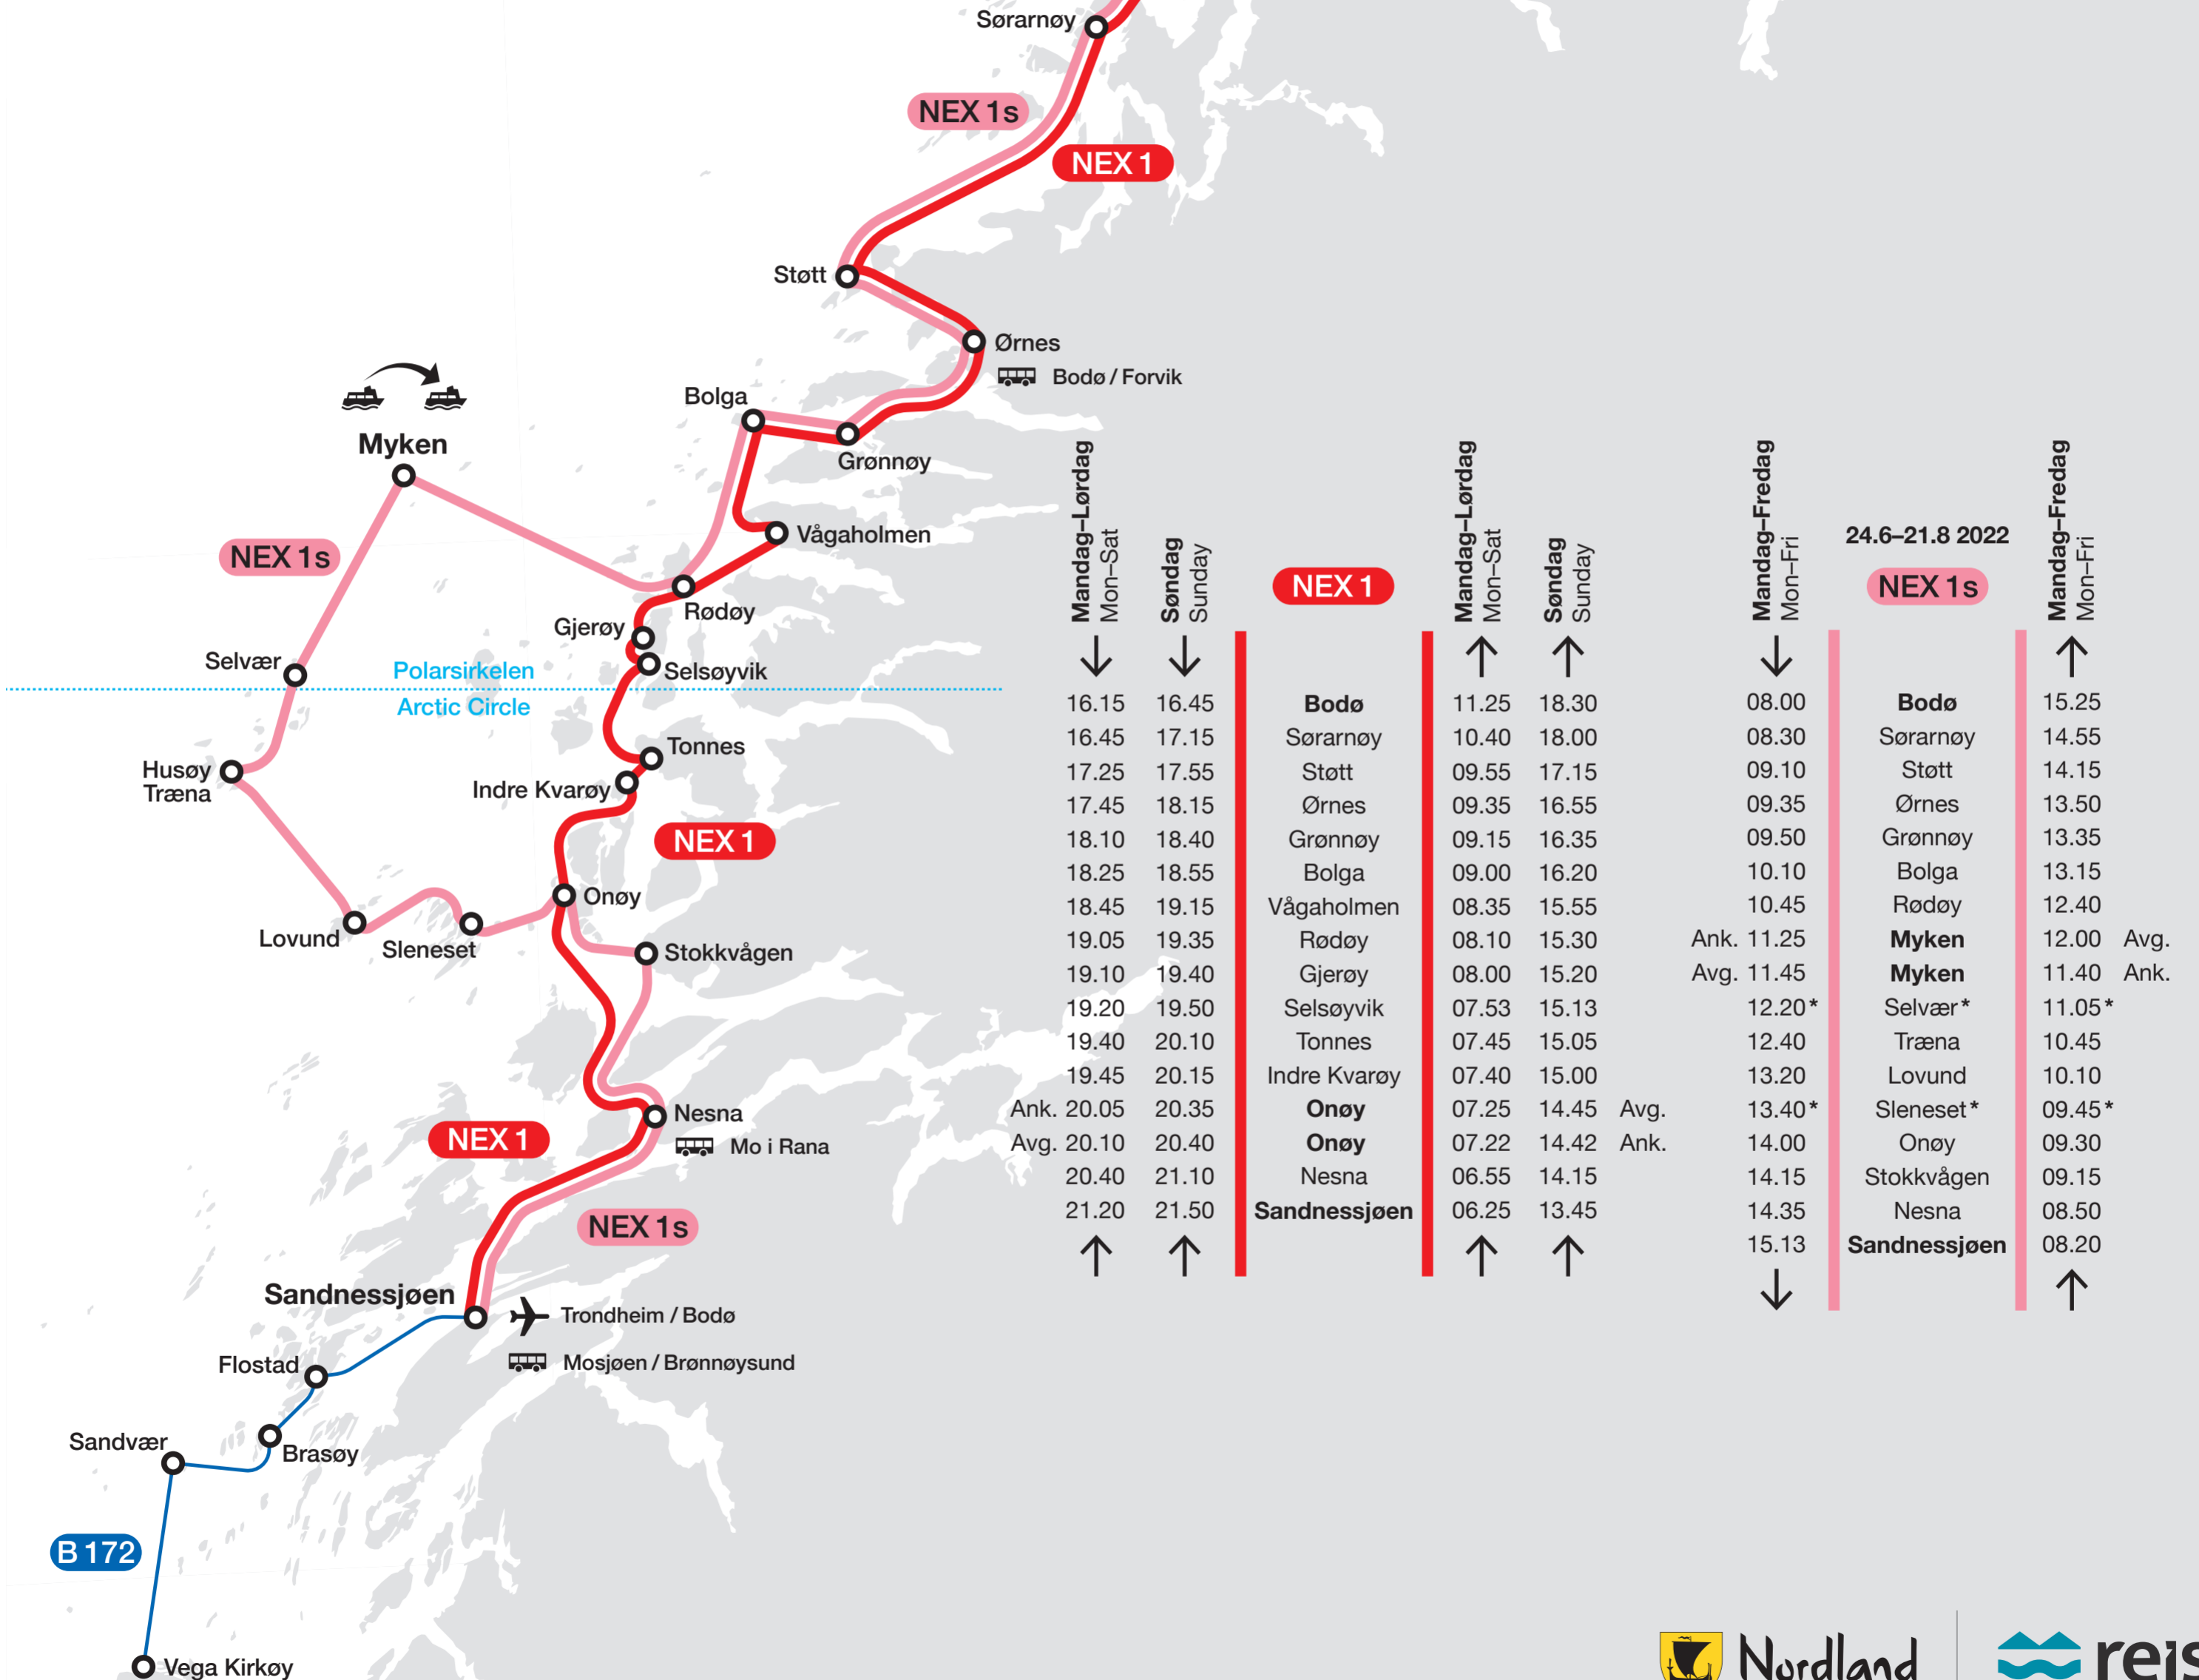

Nordlandsekspressen NEX1

Sommer 2022 Summer 2022

✈ Oslo / Trondheim / Tromsø etc

🏠 Trondheim

🚗 Narvik / Sortland / Kjerringøy

	Mandag-Lørdag Mon-Sat	Søndag Sunday		Mandag-Lørdag Mon-Sat	Søndag Sunday		Mandag-Fredag Mon-Fri	24.6-21.8 2022	Mandag-Fredag Mon-Fri
	↓	↓	NEX 1	↑	↑		↓	NEX 1s	↑
Bodø	16.15	16.45		11.25	18.30		08.00	Bodø	15.25
Sørarnøy	16.45	17.15		10.40	18.00		08.30	Sørarnøy	14.55
Støtt	17.25	17.55		09.55	17.15		09.10	Støtt	14.15
Ørnes	17.45	18.15		09.35	16.55		09.35	Ørnes	13.50
Grønnøy	18.10	18.40		09.15	16.35		09.50	Grønnøy	13.35
Bolga	18.25	18.55		09.00	16.20		10.10	Bolga	13.15
Vågaholmen	18.45	19.15		08.35	15.55		10.45	Rødøy	12.40
Rødøy	19.05	19.35		08.10	15.30	Ank.	11.25	Myken	12.00 Avg.
Gjerøy	19.10	19.40		08.00	15.20	Avg.	11.45	Myken	11.40 Ank.
Selsøyvik	19.20	19.50		07.53	15.13		12.20*	Selvær*	11.05*
Tonnes	19.40	20.10		07.45	15.05		12.40	Træna	10.45
Indre Kvarøy	19.45	20.15		07.40	15.00		13.20	Lovund	10.10
Onøy	Ank.	20.05		07.25	14.45	Avg.	13.40*	Sleneset*	09.45*
Onøy	Avg.	20.10		07.22	14.42	Ank.	14.00	Onøy	09.30
Nesna	20.40	21.10		06.55	14.15		14.15	Stokkvågen	09.15
Sandnessjøen	21.20	21.50		06.25	13.45		14.35	Nesna	08.50
	↑	↑		↑	↑		15.13	Sandnessjøen	08.20